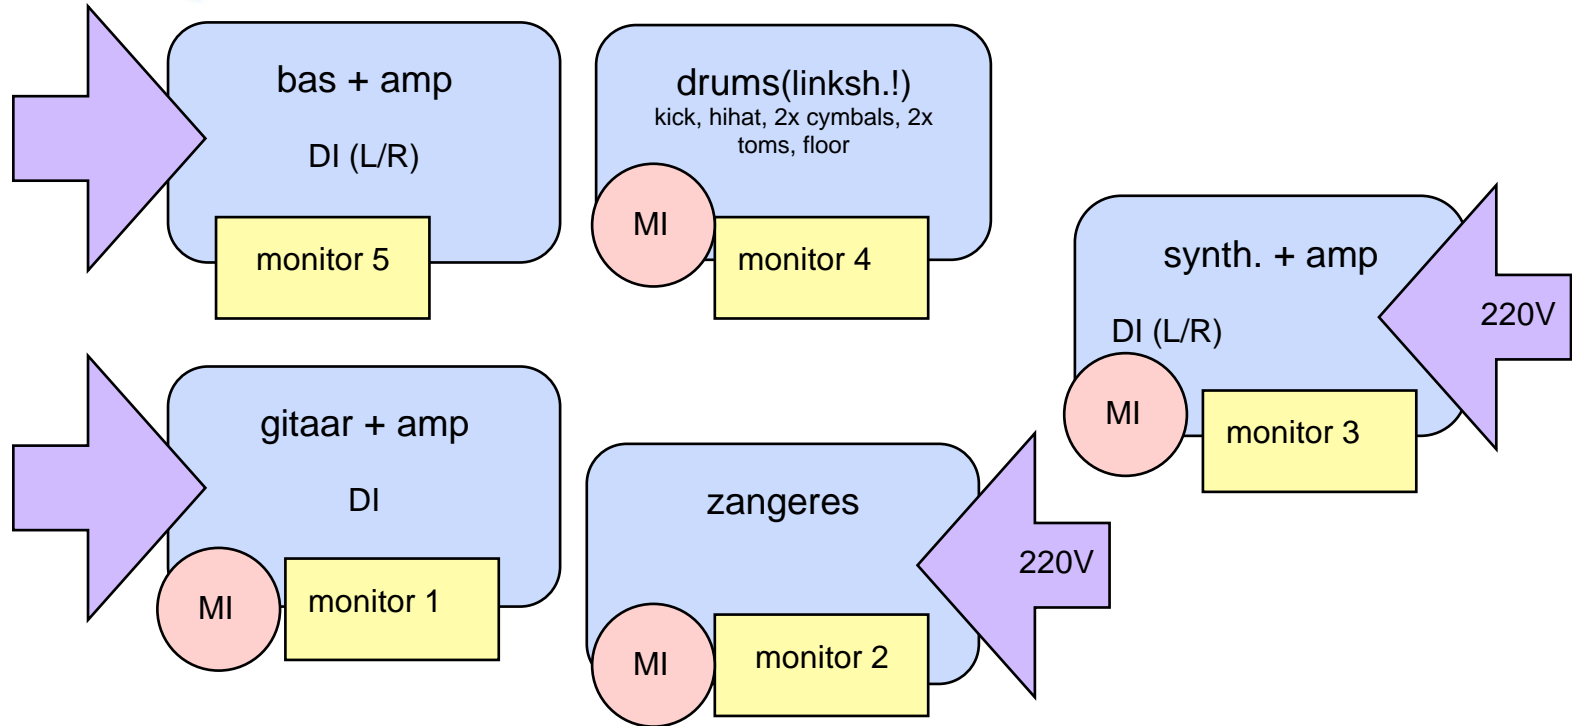

MAGNIFICENT5 - Technical Rider

priklijst

kanaal		
1	serge zang (gtr)	mic
2	esmay solo zang	mic (eigen)
3	edgar zang (synth)	mic
4	rene zang (drum)	mic
5	gitaar L	DI
6	gitaar R	DI
7	synth L	DI
8	synth R	DI
9	basgitaar	DI
10	kick	mic
11	snare	mic
12	overhead	mic
13	tom 1	mic
14	tom 2	mic
15	floor	mic

LINE UP:

ESMAY - zang
 RENE - drums/zang
 SERGE - gitaar/zang
 EDGAR - synth/zang
 JEROEN - bas